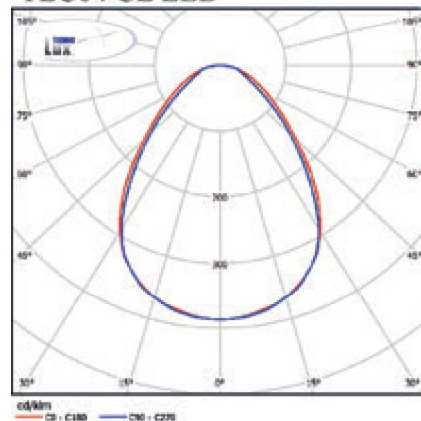

TLC04 CL LED

Корпус светильника

TLC/TLGR03 (04)

TLC02, TLC06 и TLC08