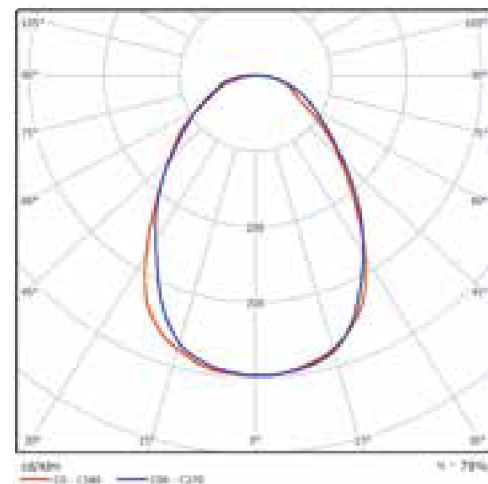

TLGM06 LED

Корпус светильника TLGM LED

Характеристики моделей

Модель	Размеры корпуса, мм		
	A	D	H
TLGM02	715	100	50
TLGM05	1315	100	50
TLGM05 T/TLGM05 B	1830	100	50
TLGM06	1315	100	50
TLGM06 T/TLGM06 B	1830	100	50
TLGM07	1655	100	50
TLGM07 T/TLGM07 B	2170	100	50
TLGM08	1655	100	50
TLGM08 T/TLGM08 B	2170	100	50