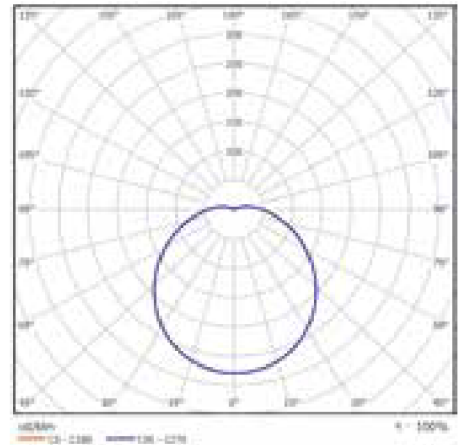

TLR LED

Корпус светильника TLK

Корпус светильника TLR

Установка

- ▶ Крепятся на поверхность потолка, либо стены.

Характеристики моделей

Модель	Размеры корпуса, мм			Масса, * кг	Кол-во в упаковке, шт	Размеры упаковки, мм	Объем, м ³
	A	B	H				
TLK01	281	186,5	113,5	0,7	1	285x285x118	0,010
TLK02	281	186,5	113,5	0,7	1	285x285x118	0,010
TLK03	281	186,5	113,5	0,7	1	285x285x118	0,010
TLK04	281	186,5	113,5	0,7	1	285x285x118	0,010
TLR01	220	156	116,5	0,5	1	224x224x120	0,006
TLR02	220	156	116,5	0,5	1	224x224x120	0,006